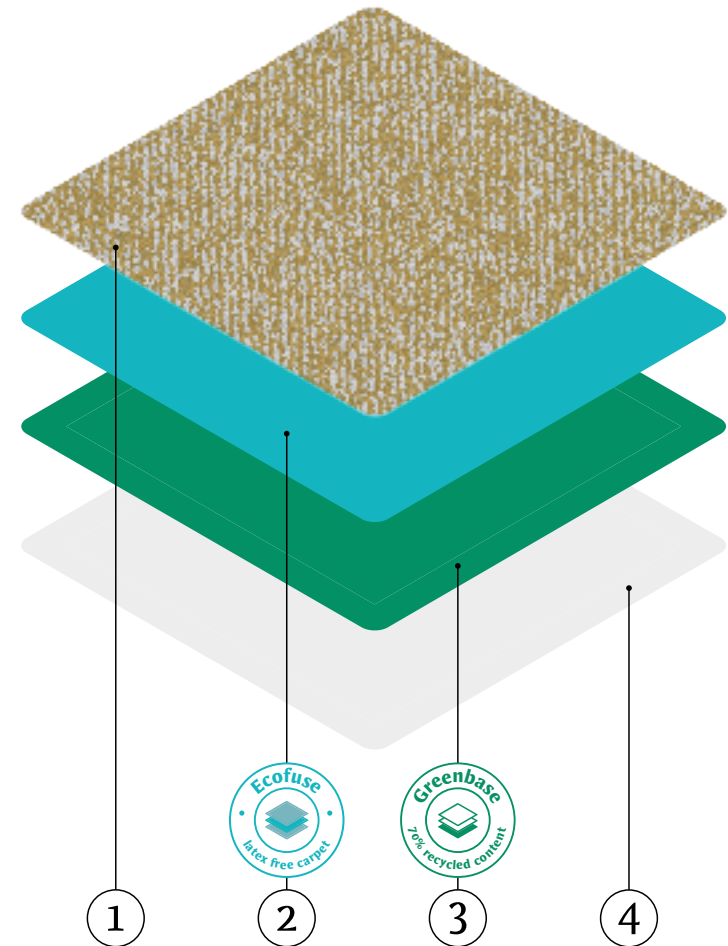

Cobalt SDN & Cobalt Creations

Tapibel
Your carpet, our tradition

The background is a complex, abstract painting. It features several large, overlapping circular shapes, some of which appear to be painted on a dark, possibly black, surface. The colors are highly saturated and varied, including bright reds, pinks, oranges, yellows, blues, and greens. The texture of the paint is visible, with some areas showing cracking and layering. The overall composition is dense and energetic.

Vorbeschichtung

Die erste Klebeschicht zwischen dem Garn und dem Primärrücken, um sicherzustellen, dass die Garne fest haften.

Sekundäre Rückenbeschichtung

Eine zweite Klebeschicht wird aufgetragen, um den Aktions- oder Filzrücken auf den eigentlichen Teppich zu kleben. Dieser letzte Prozess gewährleistet, dass der Teppichboden mehr Fülle und Steifigkeit erhält.