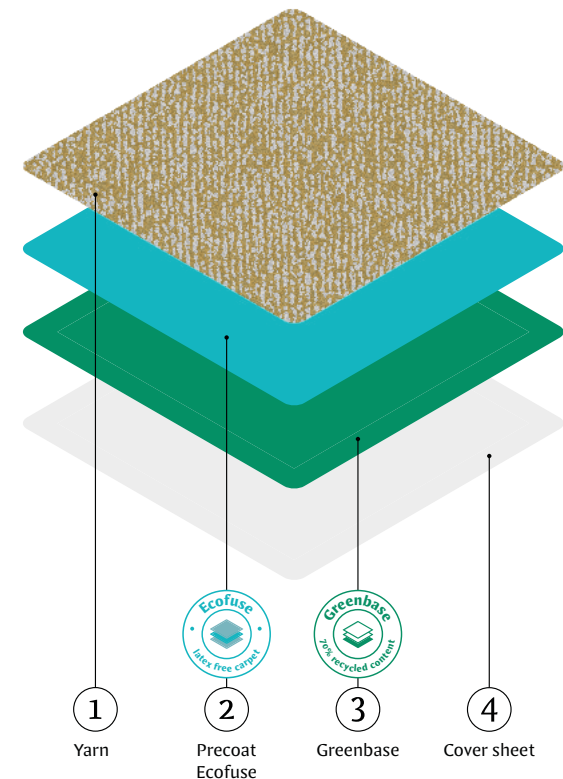

Greenbase, short for modified bitumen, is a more sustainable solution for carpet tile backing. It consists of **70% recycled materials** (diverted from a waste stream of the limestone mining), which makes it less harmful to the planet. Greenbase guarantees both dimensional stability and strength in the final product.

Greenbase, ofwel gemodificeerde bitumen, is een duurzamer alternatief voor de afwerking van tapijttegels. Het bevat **70% gerecycleerd materiaal** (afkomstig van de afvalstroom van de kalksteenmijnbouw), wat het minder schadelijk maakt voor de planeet. Greenbase garandeert zowel dimensionele stabiliteit als stevigheid in het eindproduct.