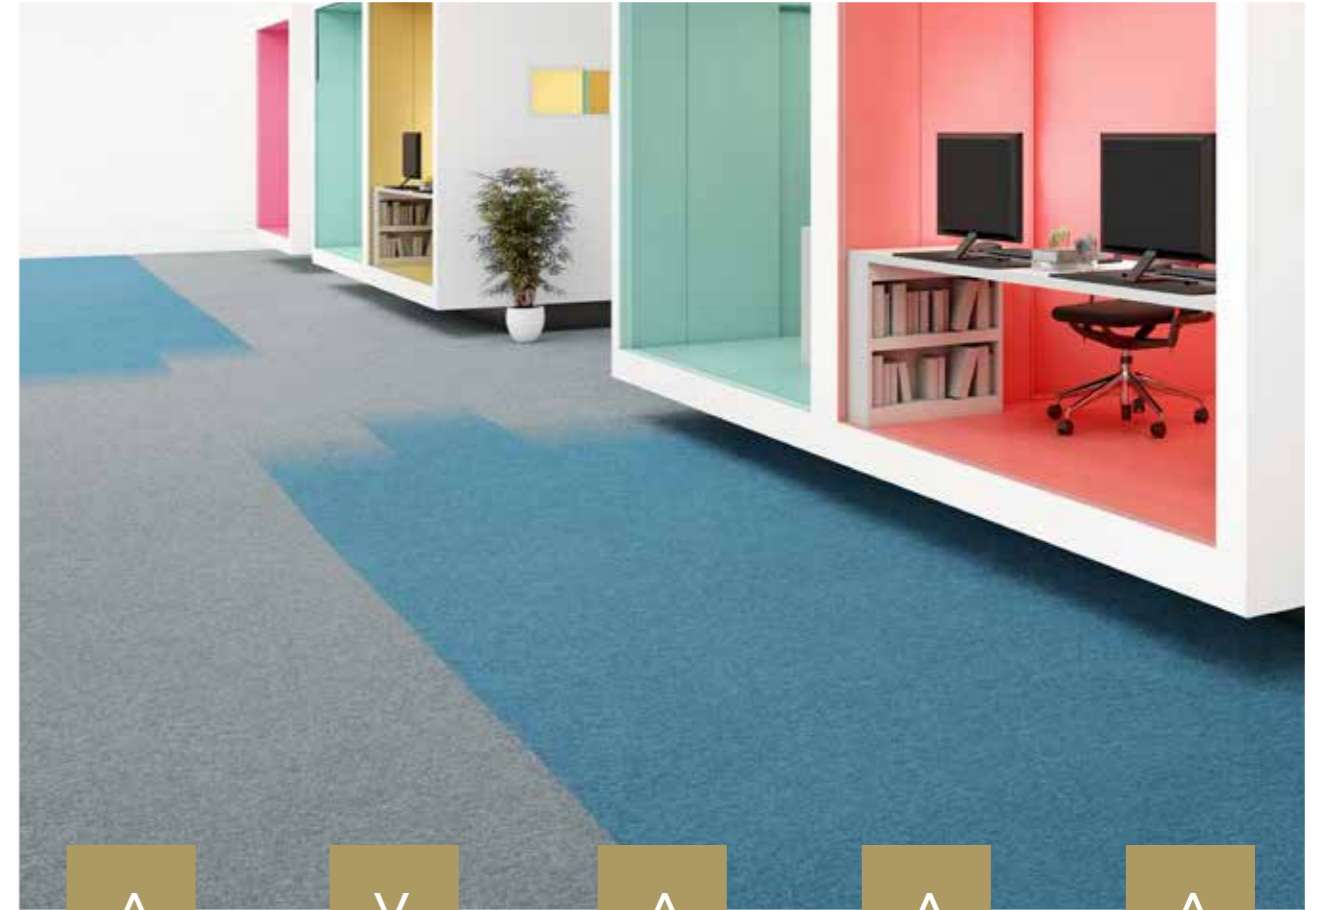

Cobalt SDN 64042

Cobalt Creations 6384273

Cobalt SDN 64073

Cobalt Creations 6384273

Cobalt SDN 64042