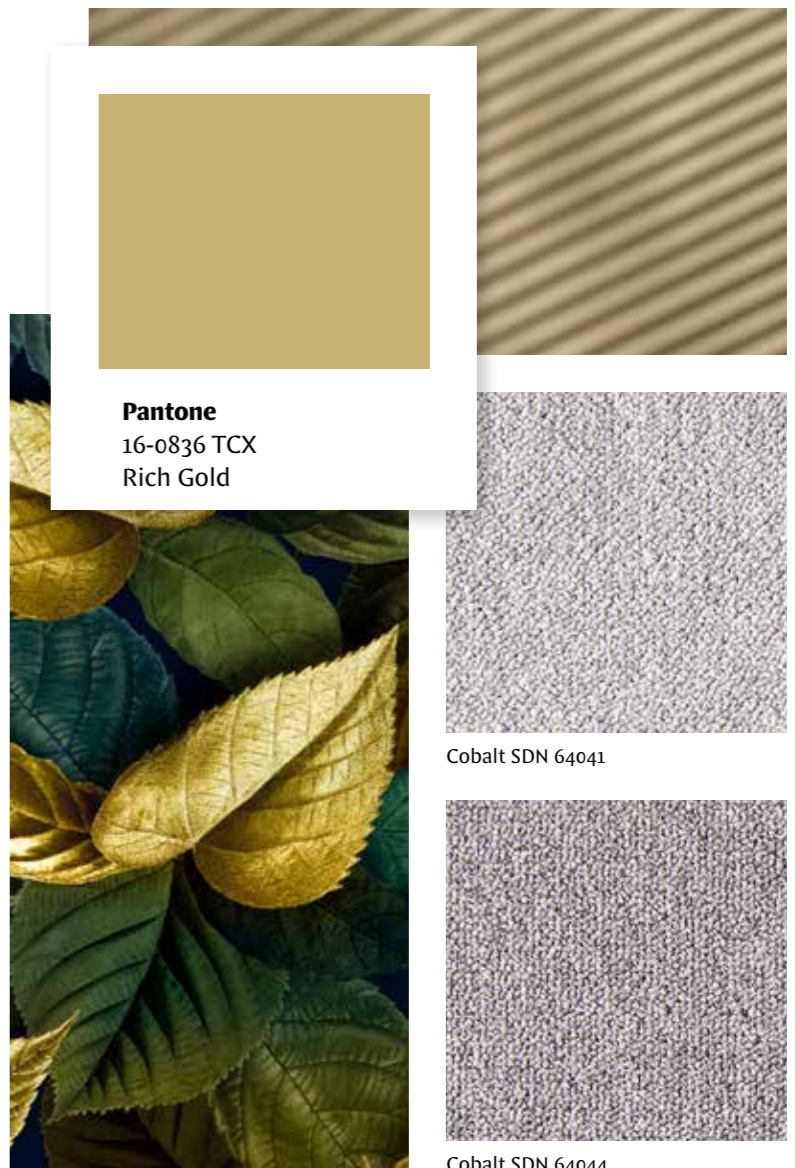

**Pantone**  
15-0343 TCX  
Greenery

Cobalt SDN 64070

Relined 6444541

Cobalt SDN 64041

Expression 6414441 | Cobalt SDN 64070

**GRUNGE**

4 m AB

50x50 cm

**WEELDERIGE GIETVLOER**

Grunge 642550

**Pantone**  
16-0836 TCX  
Rich Gold

Cobalt SDN 64041

Cobalt SDN 64044

**GRUNGE**

6424241

LRV 13,44