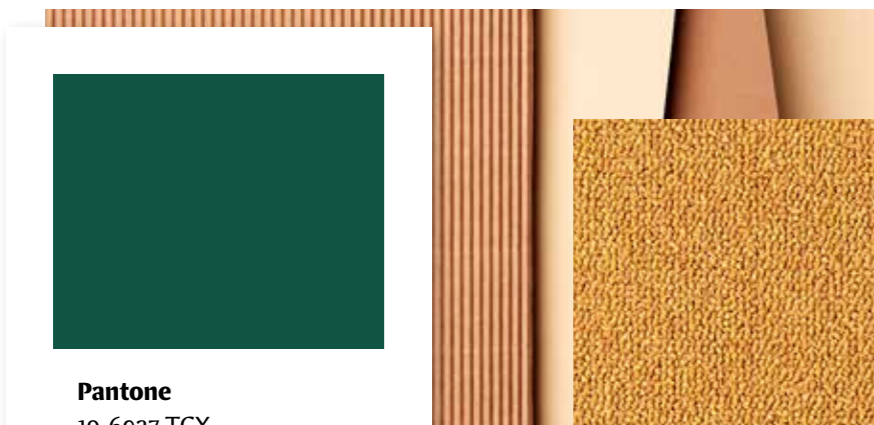

Relined 6447073

Cobalt SDN 64070

Cobalt SDN 64073

Cobalt SDN 64030

**Pantone**  
19-6027 TCX  
Green Jacket

Cobalt SDN 64049

Cobalt SDN 64020

Relined 6447073