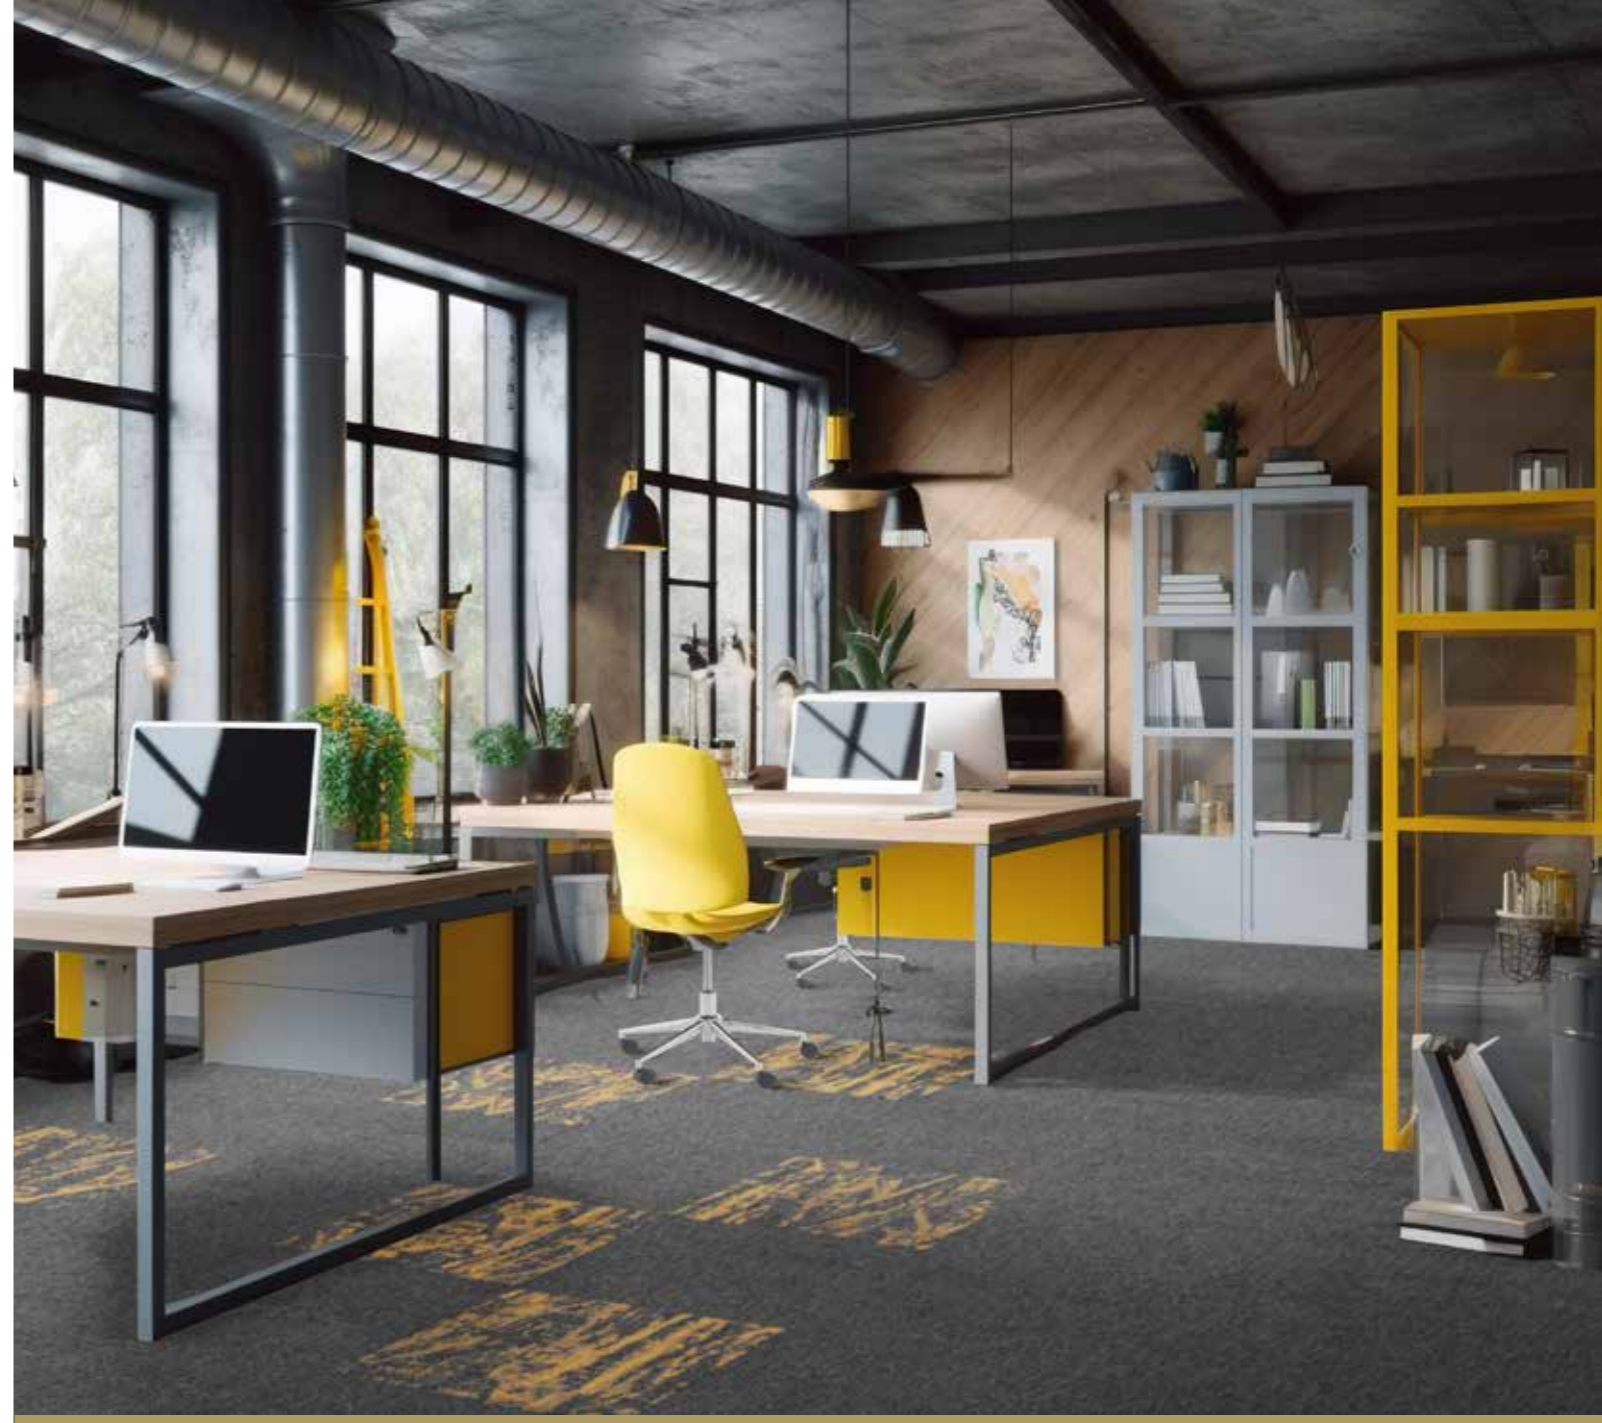

Crossline 6625049 | Cobalt SDN 64050