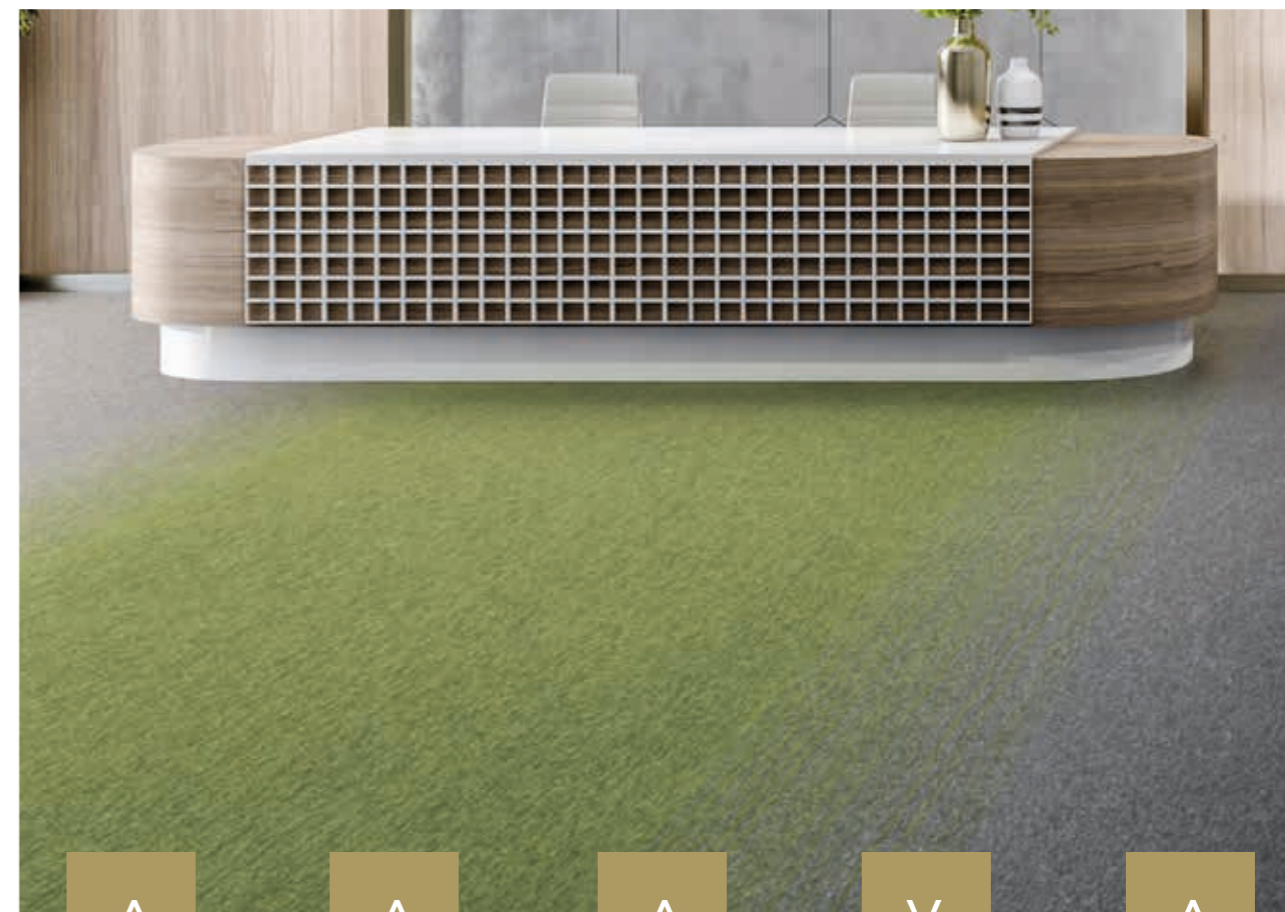

INSTALLATIEMOGELIJKHEDEN

Veelzijdige installatiemogelijkheden

Een bijkomend uniek kenmerk van deze collectie is het grote aantal ontwerpmogelijkheden. Onze transitietegels worden op een specifieke manier geproduceerd. Bijgevolg bevat elke doos van 20 tegels 2 soorten tegels: een normale en een “spiegelversie”. Zodra je de “spiegelende tegel” 180 graden draait, creëert die een ononderbroken overgang met de normale tegel.

Interieurarchitecten kunnen dus ongehinderd werken met onze kleurtransities en zo een dynamische vloerindeling realiseren voor moderne kantoor- of horeca-interieurs.

Op de rugzijde van elke tapijttegel staat een pijl (poolrichting) en een A-B-C-D markering. Elke Cobalt Creations doos met een totaal van 20 tegels (5 m²) bevat een mix van die 4 types. Voor of tijdens de installatiewerken kan je de beste indeling bepalen op basis van de poolrichting en combinaties van A-B-C-D tegels volgens het vloerenplan.