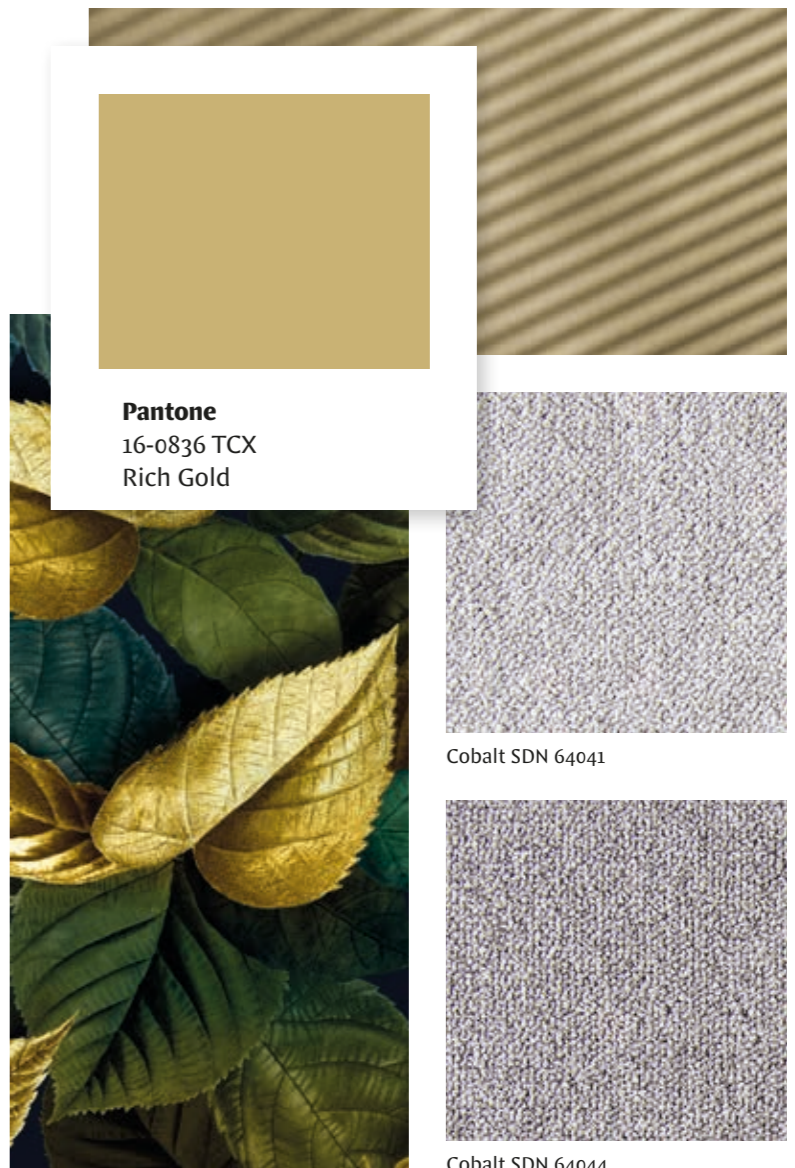

Grunge 6425550

Pantone
16-0836 TCX
Rich Gold

Cobalt SDN 64041

Cobalt SDN 64044

GRUNGE

6424241

LRV 13,44

6424110